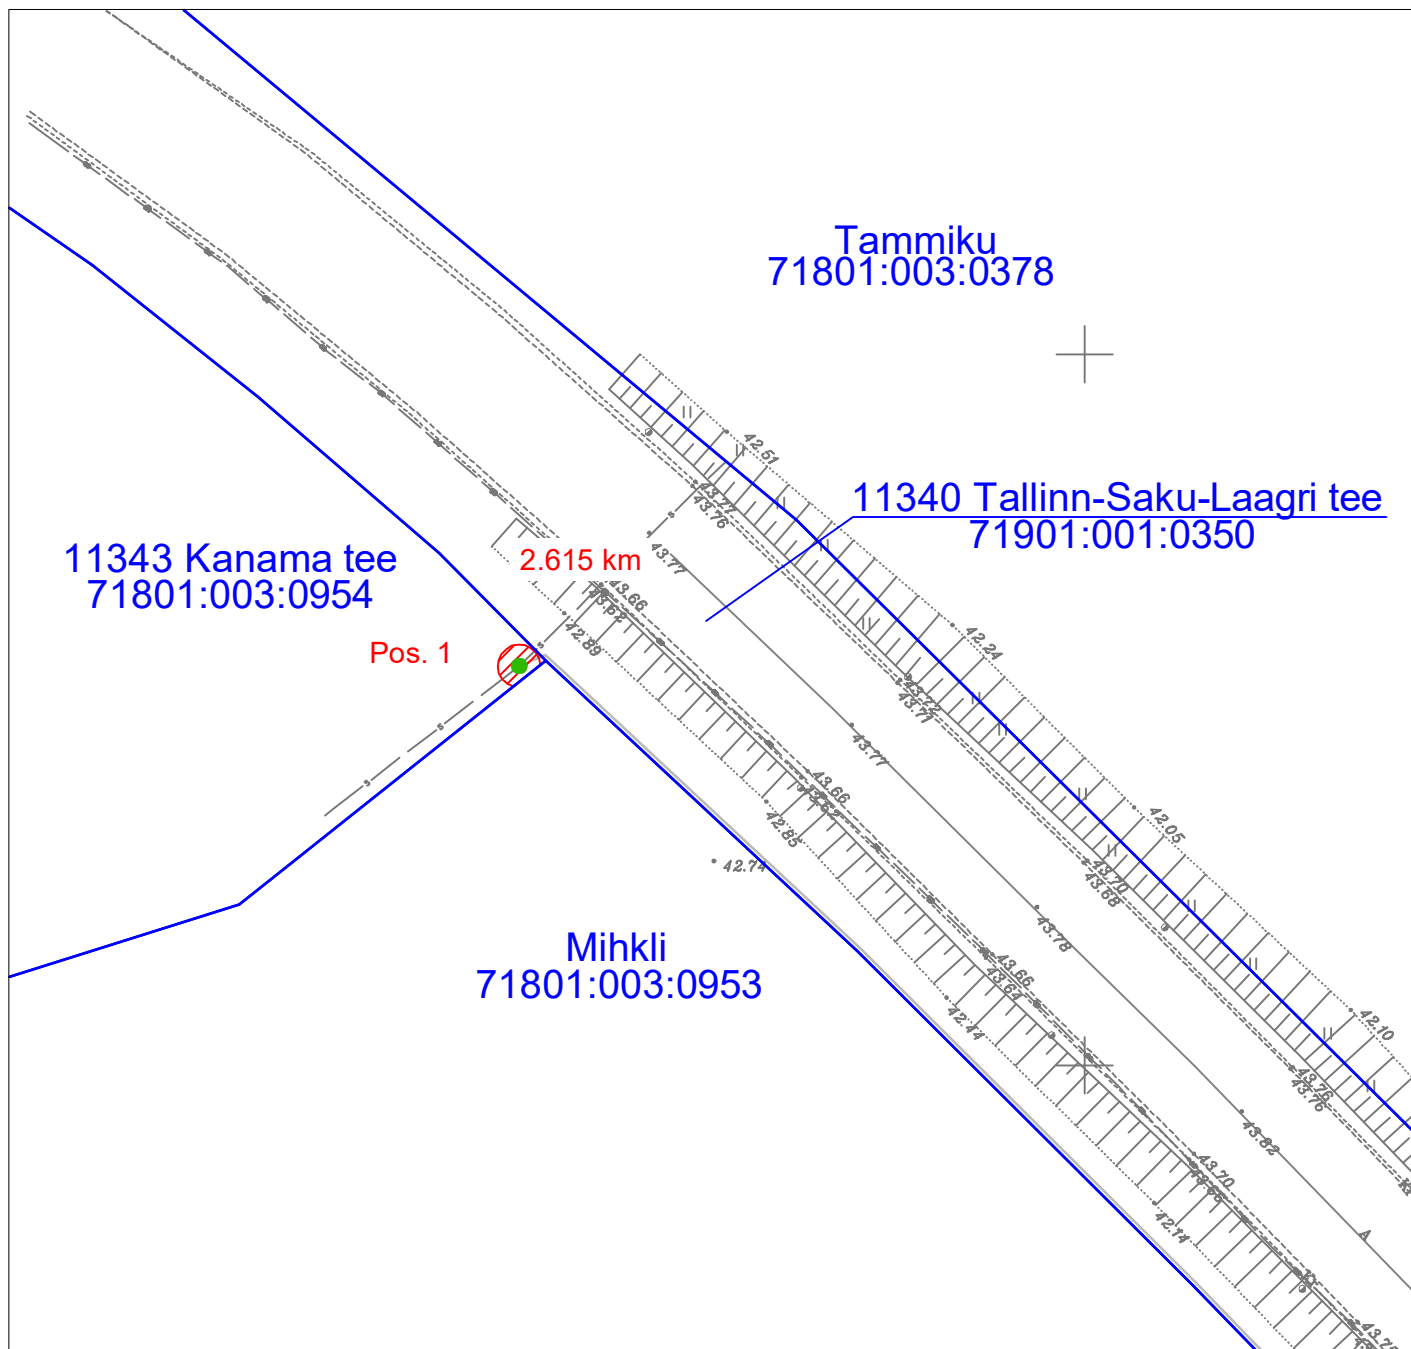

Isikliku kasutusõiguse seadmise plaan  
Harju maakond, Saku vald  
11343 Kanama tee (71801:003:0954)

Jrk nr	IKÕ ala pos nr (plaanil)	Kinnistu registriosia number	Katastriüksuse tunnus, nimi ja sihtotstarve	Asukoht riigitee (nr ja nimi) suhtes (lõigu algus ja lõpp km)	IKÕ ala pindala ruutmeetrites m <sup>2</sup>
1.	Pos 1	13710302	11343 Kanama tee (71801:003:0954) transpordimaa	11425 Kanama-Saku 2.615 km	6 m <sup>2</sup>

Leppemärgid:

-  Kasutusõiguse ala
-  Sidekaev
-  Katastriüksuse piir

Projekt <b>Passiivse elektroonilise side juurdepääsuvõrgu rajamine, Juuliku küla, Saku vald, Harju maakond</b>				Tellija <b>Enefit Connect OÜ</b>		
 <b>LEONHARD WEISS</b> LEONHARD WEISS OÜ E-post estonia@leonhard-weiss.com Telefon +372 601 2285 Registrikood 12083348	Joonis <b>Isikliku kasutusõiguse seadmise plaan - ELA SA</b>					Joonise nr <b>1</b>
	Projekteeris	<b>Janek Lõhmus</b>			53 477 135	Mõõtkaava M 1: 500
	Kontrollis	<b>Janek Lõhmus</b>			53 477 135	Stadium Põhiprojekt
	Projekti juht	<b>Janek Lõhmus</b>			53 477 135	Keel EST
						Leht 1
						Lehti 1